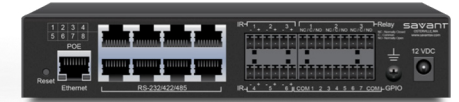

SAVANT

SAVANT SSC-0014

Smartcontrol 14 - Ethernet controller

Tekniska data:
 RS232: -
 RS485: -
 IR: -
 GPIO: 7 st
 Relä: 7 st

PRIS PER ST. **8 800:-**

SAVANT

SAVANT SSC-002485

Smartcontrol 485 - Ethernet controller

Tekniska data:
 RS232: -
 RS485: 2st
 IR: -
 GPIO: -
 Relä: -

PRIS PER ST. **8 800:-**

SAVANT

SAVANT SSC P025

Smartcontrol 25 - Ethernet controller PoE

Tekniska data:
 RS232: 8 st
 RS485: -
 IR: 6 st
 GPIO: 7 st
 Relä: 3 st