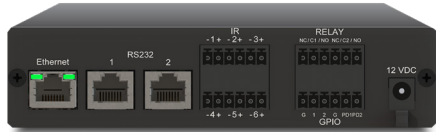

SAVANT

SAVANT SSC-0012

Smartcontrol 12 - Ethernet controller

Tekniska data:
RS232: 2 st
RS485: -
IR: 6 st
GPIO: 2 st
Relä: 2 st

PRIS PER ST. **8 800:-**